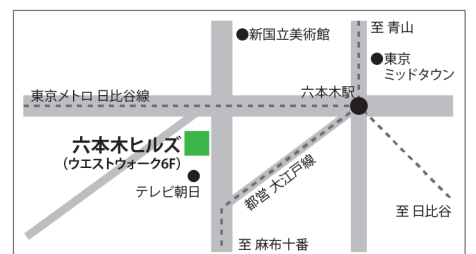

 **0120-086-720**

キッズスクエア 六本木ヒルズ

〒106-0032 東京都港区六本木6-10-1 六本木ヒルズ ウェストウオーク6F TEL:03-5772-1577

[京都本社] 京都市下京区四条烏丸東入長刀鉾町8

[東京本部] 東京都港区赤坂1-12-32 アーク森ビル

<https://www.alpha-co.com> メールでのお問合せは E-mail info@alpha-co.com